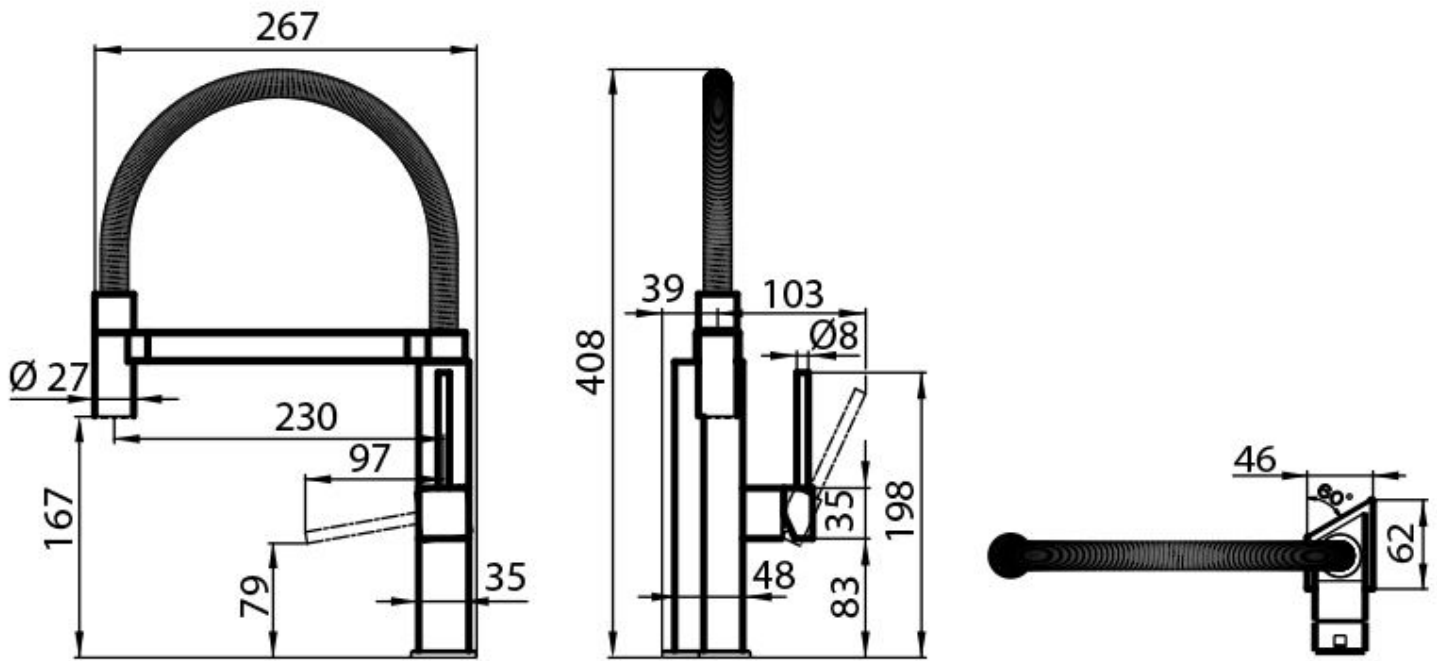

TECHNISCHE DATEN